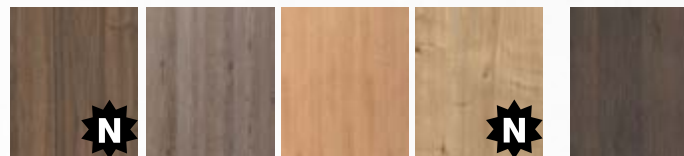

Dub tabákový

Dub královský Dub lanýžový Dub medový Dub sukatý Dub tabákový