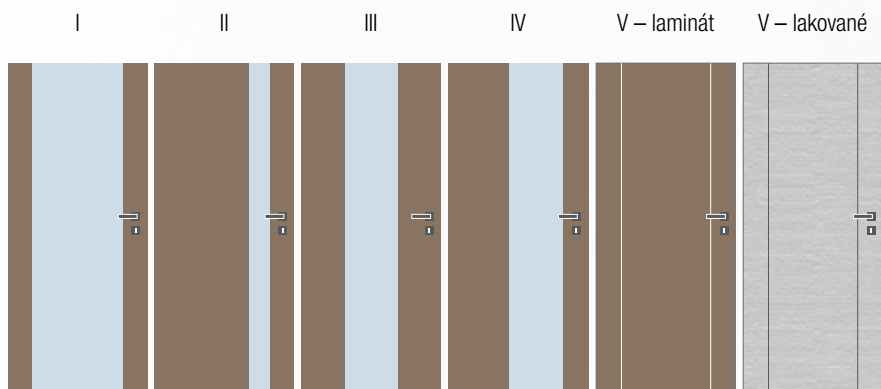

Hladké a Artemis dveře a obložkovou zárubeň je možné lakovat do nabízených barev dle vzorníku RAL.