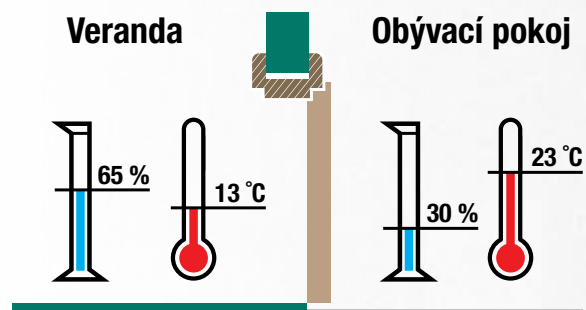

Stupeň Klima AL II

- Je určen pro střední rozdílnost klimatických podmínek (např. v chodbách nebo koupelnách).
- Zajišťuje odolnost vůči teplotním rozdílům do 10 °C a rozdílům v relativní vlhkosti do 35 %.
- Součástí konstrukce dveří je hliníková fólie, proto je toto provedení možné jen u plných dveří.
- Vyrábíme ve všech povrchových úpravách.
- Takto upravené dveře není možné osadit do zárubně, která je obkladem původní kovové zárubně.
- Za příplatek.