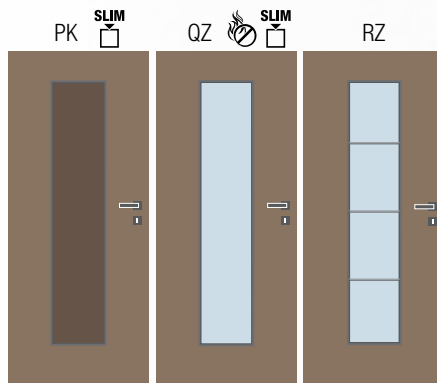

Prosklené dveře a obložkové zárubně lze vyrobit v nabízených barvách RAL.

Provedení

- jednokřídlé/dvoukřídlé
- otočné/posuvné
- dveře s falcem/bezfalcové
- prosklené dveře v provedení protipožárním

Konstrukce

- masivní (smrkový) dveřní rám s voštinovou výplní, možno i děrovaná nebo plná DTD
- **standardní sklo:** matelux (matné sklo), float čirý, kůra čirá, činčila čirá, crepi čiré, za příplatek možno i jiné druhy skel

Rozměry

- jednokřídlé 60–90/197,
- dvoukřídlé 125–185/197
- **vysoké dveře v. 210 bez příplatku**
- možno vyrobit v atypickém rozměru