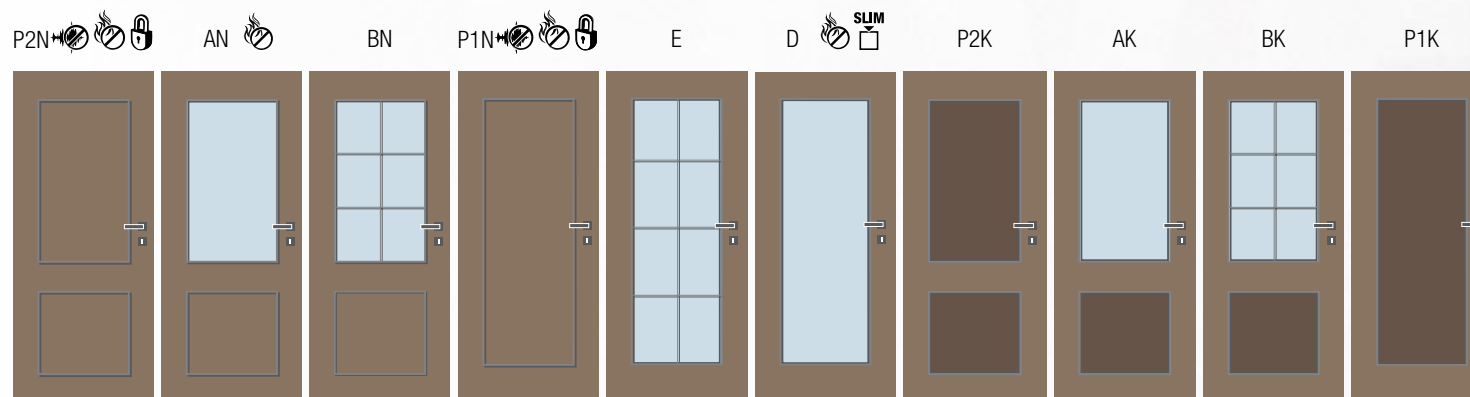

Provedení

- jednokřídlé/dvoukřídlé
- otočné/posuvné
- dveře s falcem/bezfalcové
- plné dveře v provedení protihlukovém, protipožárním a bezpečnostním, prosklené dveře v provedení protipožárním

Konstrukce

- masivní (smrkový) dveřní rám s voštinovou výplní, možno i děrovaná nebo plná DTD
- **standardní sklo:** matelux (matné sklo), float čirý, kůra čirá, činčila čirá, crepi čiré, za příplatek možno i jiné druhy skel

Rozměry

- jednokřídlé 60–90/197,
- dvoukřídlé 125–185/197
- dostupné také vysoké dveře v. 210
- možno vyrobit v atypickém rozměru