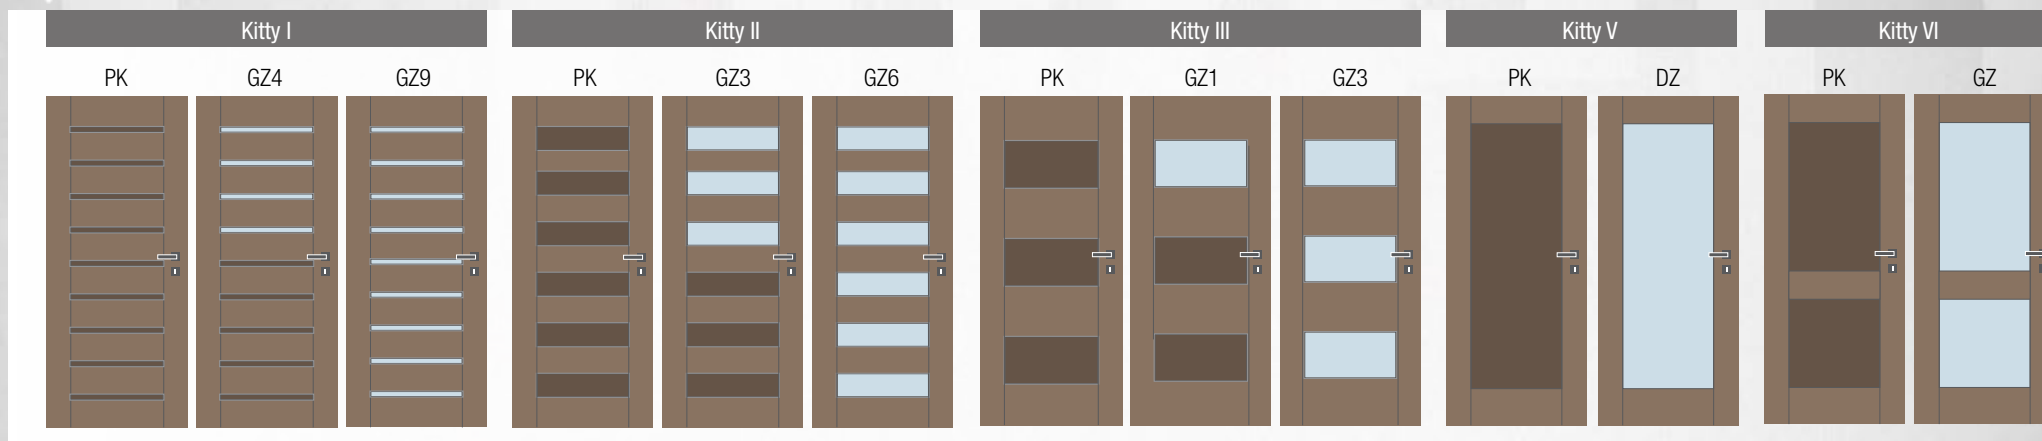

REVERZNÍ OTEVÍRÁNÍ BEZFALCOVÝCH DVEŘÍ V ZÁRUBNI

Reverzní otevírání je určeno do malých prostor, např. úzkých chodeb, a umožňuje značnou úsporu místa při otevírání dveří v porovnání s klasickými otočnými dveřmi. Dveře se otevírají na opačnou stranu, tedy do zárubně (FABI S, FABI H). Dveře jsou z estetického hlediska srovnatelné s bezfalcovými, dveřní křídlo je v jedné rovině se zárubní a vyhovuje tak nárokům na minimalistický design. Technické řešení však vyžaduje malý falc na vnitřní straně dveří do zárubně.

Kitty

Moderní rámové dveře s masivní konstrukcí bez zasklívacích nebo kazetových lišt. Jsou propracované do posledního detailu a nabízejí velké množství variant. Představujeme třináct modelů v pěti typových řadách, které jsou rozděleny podle velikosti vnitřních frýzů a skel v konstrukci dveří.

Provedení

- jednokřídle/dvoukřídle
- otočné/posuvné
- dveře s falcem/bezfalcové

Konstrukce

- rámová konstrukce dveří, masivní rám (smrkový) s DTD výplní
- **standardní sklo:** connex satinato (2.2.1), možnost jiných kalených skel na vyžádání