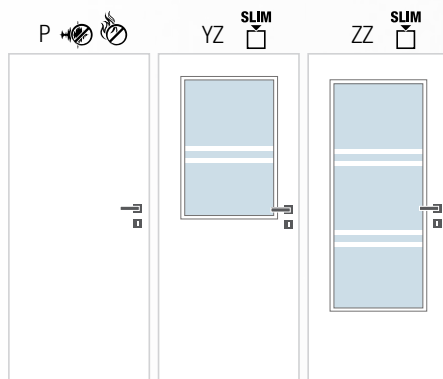

Dveře a obložkovou zárubeň je možné lakovat do nabízených barev dle vzorníku RAL.

Provedení

- jednokřídlé/dvoukřídlé
- otočné/posuvné
- dveře s falcem/bezfalcové
- plné dveře v provedení protihlukovém a protipožárním

Konstrukce

- masivní (smrkový) dveřní rám s voštinovou výplní
- **standardní sklo:** matelux (matné sklo), float čirý, kůra čirá, činčila čirá, crepi čiré, za příplatek možno i jiné druhy skel

Rozměry

- jednokřídlé 60–90/197,
- dvoukřídlé 125–185/197
- dostupné také vysoké dveře v. 210
- možno vyrobit v atypickém rozměru

Lakované

Hladké RAL 9001 – Hladké krémově bílá