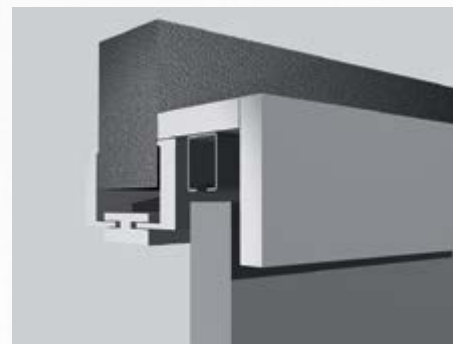

FABI H slepá/garnýž

Obložková zárubeň s ostrou hranou ve variantě bez pantů.