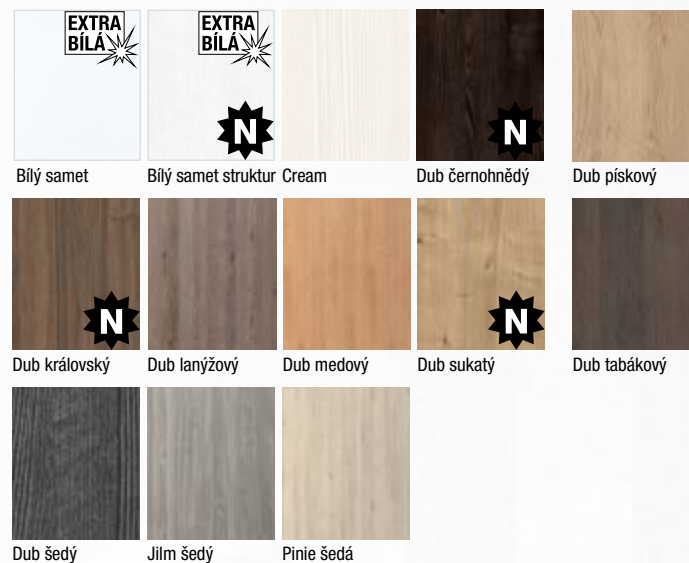

Laminát plus