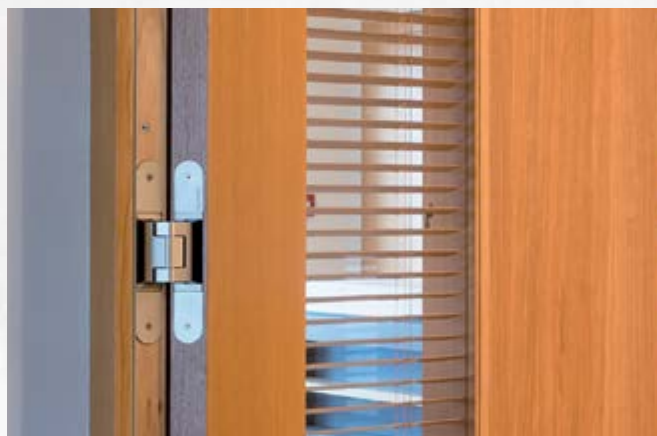

REVERZNÍ OTEVÍRÁNÍ BEZFALCOVÝCH DVEŘÍ V ZÁRUBNI

Reverzní otevírání je určeno do malých prostor, např. úzkých chodeb, a umožňuje značnou úsporu místa při otevírání dveří v porovnání s klasickými otočnými dveřmi. Dveře se otevírají na opačnou stranu, tedy do zárubně (FABI S, FABI H). Dveře jsou z estetického hlediska srovnatelné s bezfalcovými, dveřní křídlo je v jedné rovině se zárubní a vyhovuje tak nárokům na minimalistický design. Technické řešení však vyžaduje malý falc na vnitřní straně dveří do zárubně.

V setu reverzního otevírání dveří jsou osazeny úzké skryté panty TECTUS 240 3D, magnetický zámek a protiplech. Dveře lze otevřít v úhlu do 90 stupňů. Aby nedocházelo při maximálním otevření dveří ke kontaktu dveří s vnitřní stranou zárubně a k následnému poškození, je nutné současně instalovat podlahovou zarážku dveří.

SKRYTÉ PANTY TECTUS 340 3D – snoubí design s funkčností

Skryté panty TECTUS 340 D v provedení stříbrná ocel jsou určeny do bezfalcového setu. Systém zcela skrytého kování TECTUS unese 80 kg, umožňuje úhel otevření 180° a je možno ho použít na zárubně ze dřeva, oceli nebo hliníku. Nastavení ve 3D a technologie bezúdržbových kluzných ložisek dělají z pantů TECTUS žádaný produkt s dlouhou životností, určený jak do obytných prostor, tak do funkčních veřejných a průmyslových objektů.