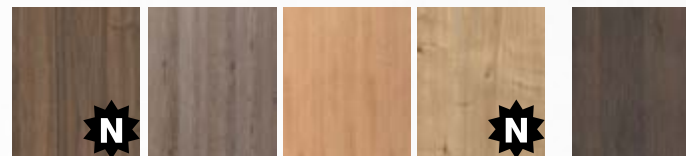

Dub tabákový

Dub královský Dub lanýžový Dub medový Dub sukatý Dub tabákový