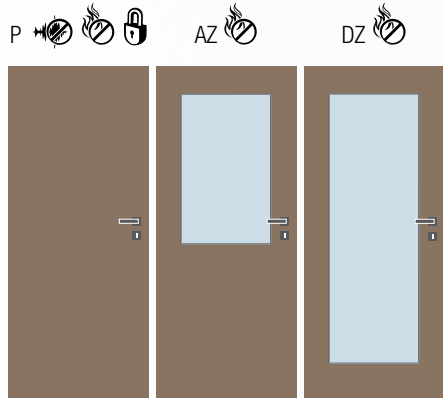

Dveře a obložkovou zárubeň je možné lakovat do nabízených barev dle vzorníku RAL.

Provedení

- jednokřídlé/dvoukřídlé
- otočné/posuvné
- dveře s falcem/bezfalcové
- plné i prosklené dveře v provedení protipožárním, protihlukovém a bezpečnostním

Konstrukce

- masivní (smrkový) dveřní rám s voštinovou výplní, možno i děrovaná nebo plná DTD
- **standardní sklo:** float čirý, kůra čirá, činčila čirá, crepi čiré, za příplatek možno i jiné druhy skel

Rozměry

- jednokřídlé 60–90/197, dvoukřídlé 125–185/197
- **vysoké dveře v. 210 bez příplatku**
- možno vyrobit v atypickém rozměru

Laminát

Laminát plus

Lam. real

Dýha forte

Lakované