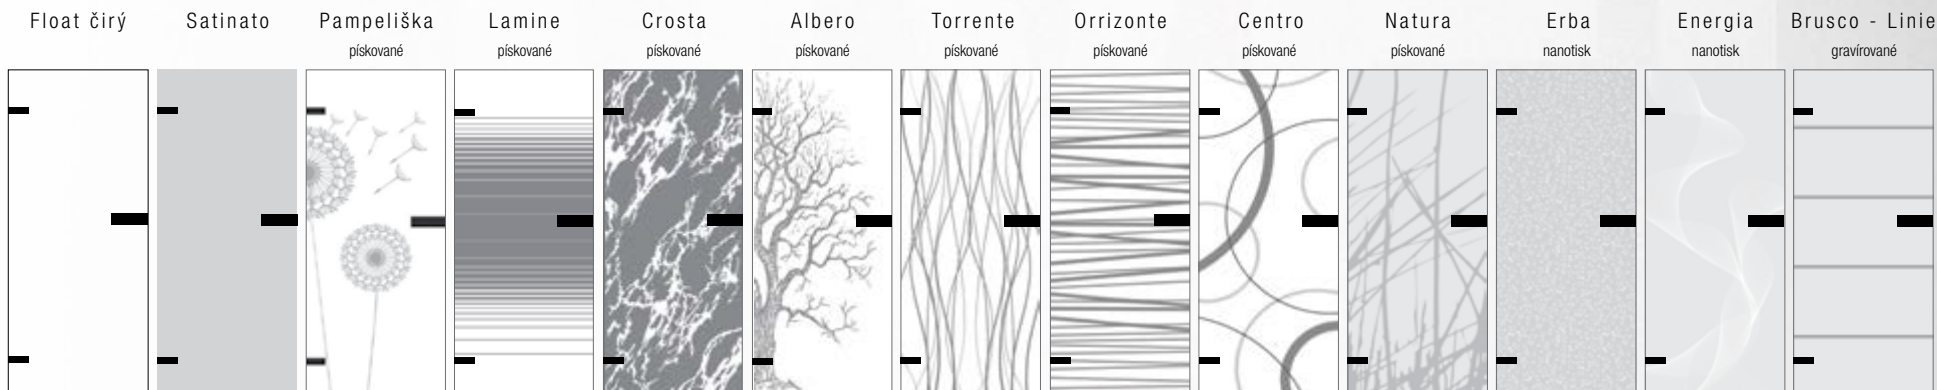

Konstrukce

- kalené sklo 8 mm (float čistý nebo satinato)
- pískované dekory, možno i jiný motiv včetně pískování vlastních grafických motivů
- pozitiv = grafika zobrazena pískováním
- negativ = grafika ponechána v provedení konkrétního skla, ostatní plocha pískovaná
- gravírované dekory = úprava plochy skla pomocí frézování drážek

Zárubeň FABI C

- zárubeň k celoskleněným dveřím je dostupná v provedení FABI CS, FABI CH, FABI CM a ve všech dekorech kromě povrchu Artemis
- celoskleněné dveře se dají umístit i do posuvných systémů do pouzdra nebo na stěnu

NANOTISK

Jedná se o nejnovější patentovanou technologii pro digitální potisk skla, která umožňuje vytisknout podle individuálního požadavku zákazníka jakoukoliv grafiku – fotografie, loga, texty apod. Povrch je odolný proti omaku, vodě, slunečnímu UV záření, teplotě do 300 °C a běžným čisticím prostředkům.

Celoskleněné stěny

Umí prostor dokonale fyzicky oddělit a zároveň ho opticky ponechat volný. Skla lze jakkoliv dekorovat a tím designově propojit s exteriérem i interiérem. Variant celoskleněných stěn pro funkční oddělení prostoru je velmi mnoho. Kombinovat lze všechny základní prvky: dveře, boční světlíky i nadsvětlíky.

Rozměry

- dostupné také vysoké dveře v. 210
- možno vyrobit rovněž v atypickém rozměru
- různé cenové hladiny dle rozměru dveří