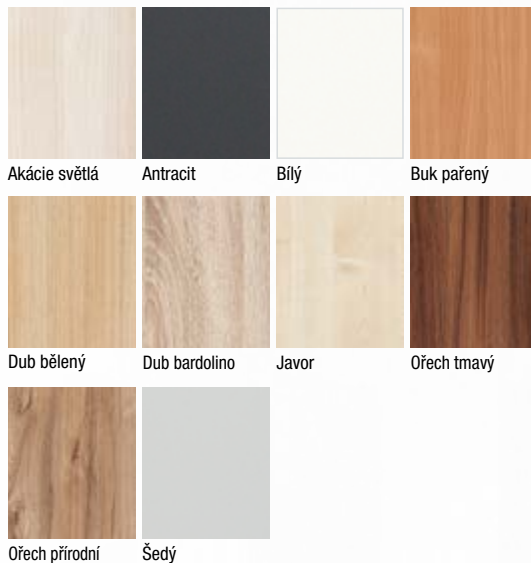

Prosklené dveře a obložkové zárubně lze vyrobit v nabízených barvách RAL.

Provedení

- jednokřídlé/dvoukřídlé
- otočné/posuvné
- dveře s falcem/bezfalcové
- prosklené dveře v provedení protipožárním

Konstrukce

- masivní (smrkový) dveřní rám s voštinovou výplní, možno i děrovaná nebo plná DTD
- **standardní sklo:** matelux (matné sklo), float čirý, kůra čirá, činčila čirá, crepi čiré, za příplatek možno i jiné druhy skel

Rozměry

- jednokřídlé 60–90/197,
- dvoukřídlé 125–185/197
- **vysoké dveře v. 210 bez příplatku**
- možno vyrobit v atypickém rozměru

Laminát

Laminát plus

Lam. real

Dýha forte*

Lakované*

* Platí pro prosklené modely bez plné kazety.