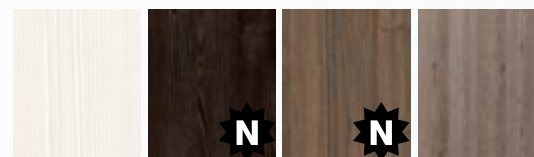

Laminát plus

Cream Dub černohnědý Dub královský Dub lanýžový