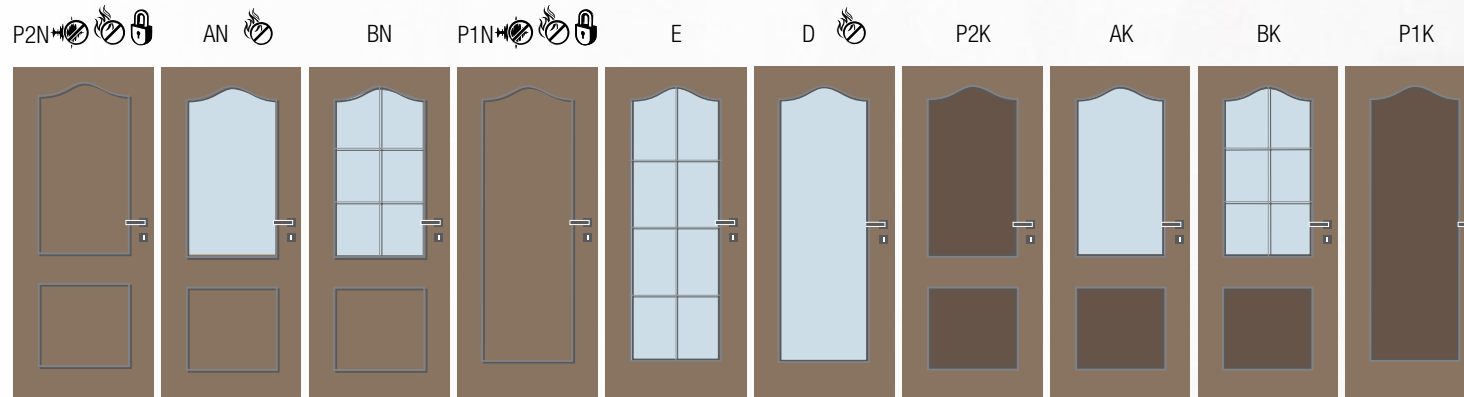

Provedení

- jednokřídlé/dvoukřídlé
- otočné/posuvné
- dveře s falcem/bezfalcové
- plné dveře v provedení protihlukovém, protipožárním a bezpečnostním, prosklené dveře v provedení protipožárním

Konstrukce

- masivní (smrkový) dveřní rám s voštinovou výplní, možno i děrovaná nebo plná DTD
- **standardní sklo:** matelux (matné sklo), float čirý, kůra čirá, činčila čirá, crepi čiré, za příplatek možno i jiné druhy skel

Rozměry

- jednokřídlé 60–90/197,
- dvoukřídlé 125–185/197
- dostupné také vysoké dveře v. 210
- možno vyrobit v atypickém rozměru