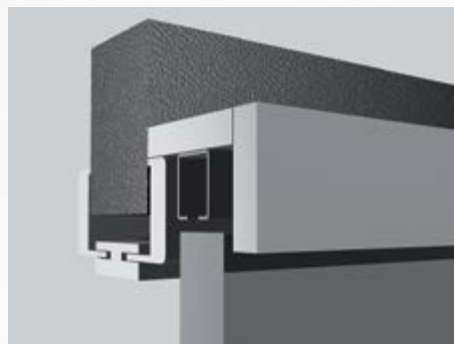

FABI S slepá/garnýž

Obložková zárubeň s oblou hranou a rovnou obložkou ve variantě bez pantů.