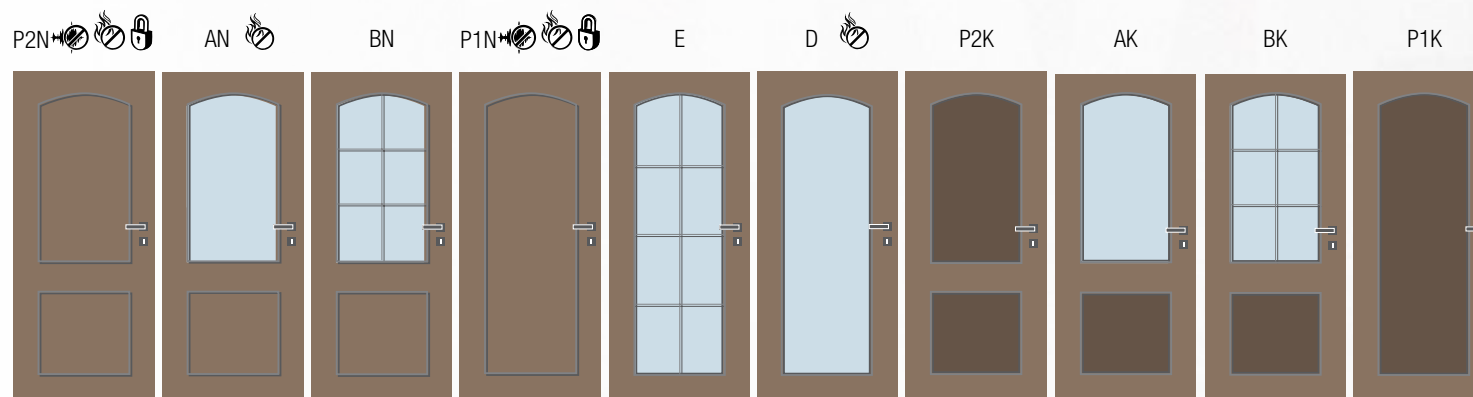

Provedení

- jednokřídlé/dvoukřídlé
- otočné/posuvné
- dveře s falcem/bezfalcové
- plné dveře v provedení protihlukovém, protipožárním a bezpečnostním, prosklené dveře v provedení protipožárním

Konstrukce

- masivní (smrkový) dveřní rám s voštinovou výplní, možno i děrovaná nebo plná DTD
- **standardní sklo:** matelux (mléčné sklo), float čirý, kůra čirá, činčila čirá, crepi čiré, za příplatek možno i jiné druhy skel

Rozměry

- jednokřídlé 60–90/197,
- dvoukřídlé 125–185/197
- dostupné také vysoké dveře v. 210
- možno vyrobit v atypickém rozměru