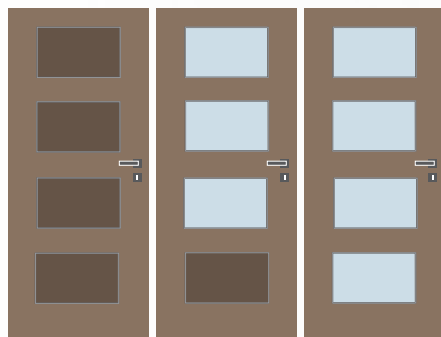

Dveře a obložkovou zárubeň je možné lakovat do nabízených barev dle vzorníku RAL.

PK

GZ3

GZ4

Provedení

- jednokřídlé/dvoukřídlé
- otočné/posuvné
- dveře s falcem/bezfalcové
- prosklené dveře v provedení protipožárním

Konstrukce

- masivní (smrkový) dveřní rám s voštinovou výplní, možno i děrovaná nebo plná DTD
- **standardní sklo:** matelux (matné sklo), float čirý, kůra čirá, činčila čirá, crepi čiré, za příplatek možno i jiné druhy skel

Rozměry

- jednokřídlé 60–90/197,
- dvoukřídlé 125–185/197
- dostupné také vysoké dveře v. 210
- možno vyrobit v atypickém rozměru