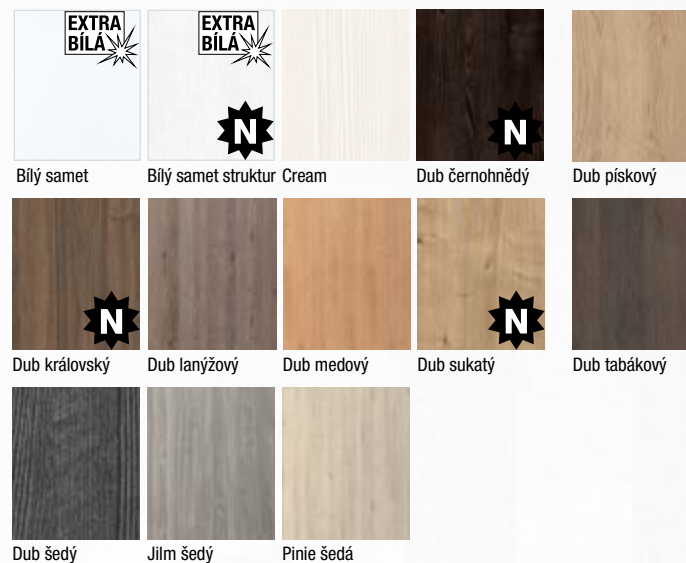

Laminát plus

Lam. real

Lakované *

* Platí pouze pro prosklené nebo plné modely s nalepovacími rámečky bez plné kazety