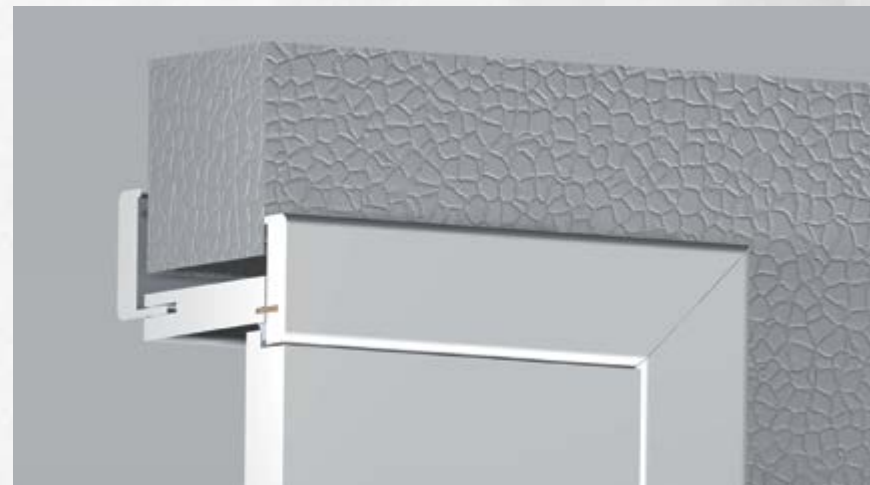

REVERZNÍ OTEVÍRÁNÍ BEZFALCOVÝCH DVEŘÍ V ZÁRUBNI

Reverzní otevírání je určeno do malých prostor, např. úzkých chodeb, a umožňuje značnou úsporu místa při otevírání dveří v porovnání s klasickými otočnými dveřmi. Dveře se otevírají na opačnou stranu, tedy do zárubně (FABI S, FABI H). Dveře jsou z estetického hlediska srovnatelné s bezfalcovými, dveřní křídlo je v jedné rovině se zárubní a vyhovuje tak nárokům na minimalistický design. Technické řešení však vyžaduje malý falc na vnitřní straně dveří do zárubně.

V setu reverzního otevírání dveří jsou osazeny úzké skryté panty TECTUS 240 3D, magnetický zámek a protiplech. Dveře lze otevřít v úhlu do 90 stupňů. Aby nedocházelo při maximálním otevření dveří ke kontaktu dveří s vnitřní stranou zárubně a k následnému poškození, je nutné současně instalovat podlahovou zarážku dveří.

SKRYTÉ PANTY TECTUS 340 3D – snoubí design s funkčností

Skryté panty TECTUS 340 D v provedení stříbrná ocel jsou určeny do bezfalcového setu. Systém zcela skrytého kování TECTUS unese 80 kg, umožňuje úhel otevření 180° a je možno ho použít na zárubně ze dřeva, oceli nebo hliníku. Nastavení ve 3D a technologie bezúdržbových kluzných ložisek dělají z pantů TECTUS žádaný produkt s dlouhou životností, určený jak do obytných prostor, tak do funkčních veřejných a průmyslových objektů.