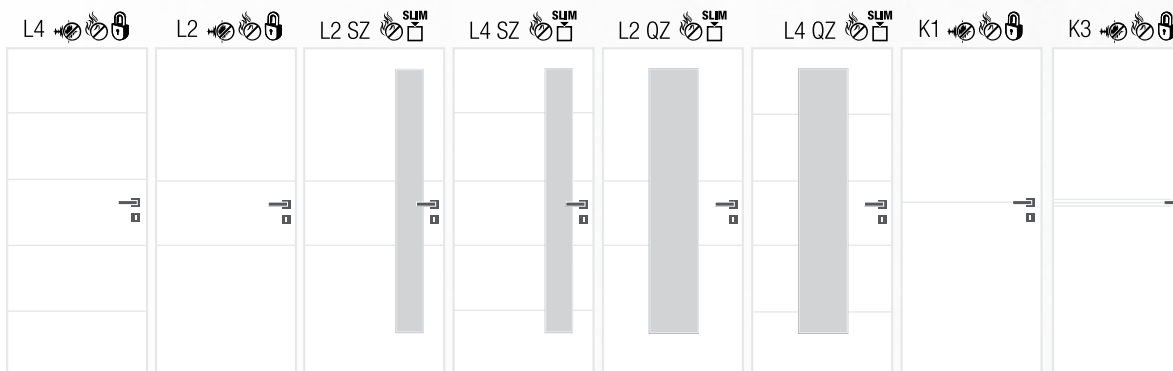

Dveře a obložkovou zárubeň je možné lakovat do nabízených barev dle vzorníku RAL.

Linie Horizon