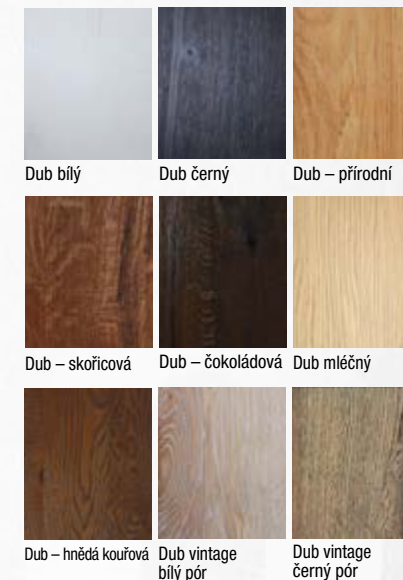

Rozměry

- jednokřídlé 60–90/197, dvoukřídlé 125–185/197
- **vysoké dveře v. 210 bez příplatku**
- možno vyrobit v atypickém rozměru

Laminát

Laminát plus

Lam. real

Dýha forte

Lakované

Maxim QZ, lakované Artemis bílé, sklo matelux,
klíka Gina • obložková zárubeň FABI S