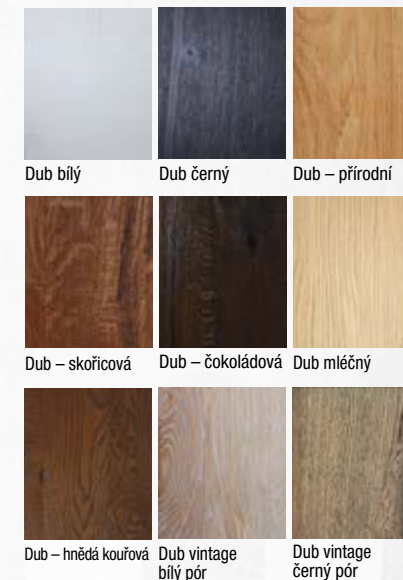

Lam. real

Dýha forte*