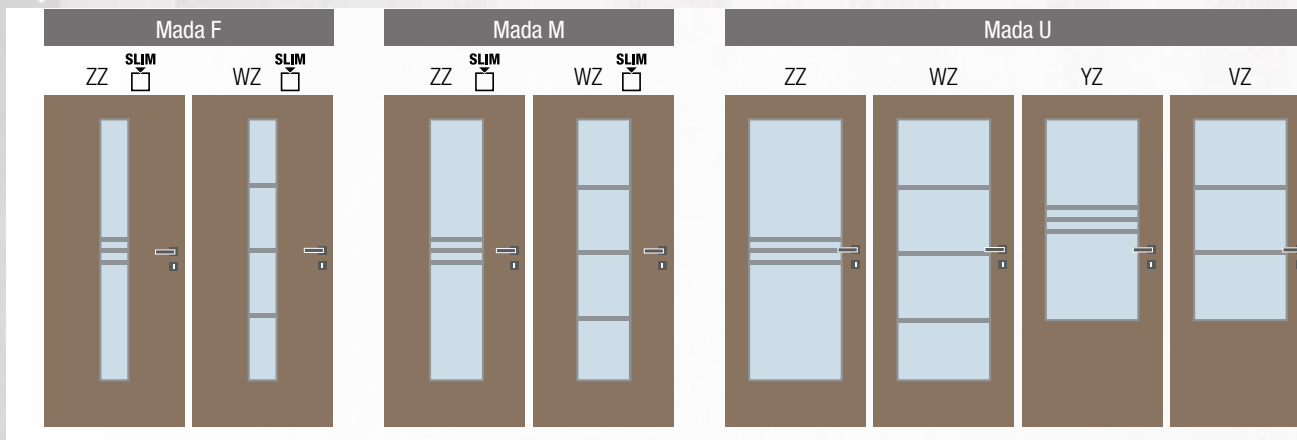

Mada F ZZ, laminát plus dub medový, sklo kůra čirá,
klika Bremen • obložková zárubeň FABI S

Mada U YZ,
laminát šedý,

sklo pavé bílé, klika Gina • obložková zárubeň FABI S

Mada

Osm modelů, u nichž lze vhodně kombinovat různé míry prosklení doplněného elegantní neobvykle širokou lištou v barvě dekoru dveří.

Dveře a obložkovou zárubeň je možné lakovat do nabízených barev dle vzorníku RAL.

Provedení

- jednokřídle/dvoukřídle
- otočné/posuvné
- dveře s falcem/bezfalcové

Konstrukce

- masivní (smrkový) dveřní rám s voštinovou výplní
- **standardní sklo:** matelux (matné sklo), float čirý, kůra čirá, činčila čirá, crepi čiré, za příplatek možno i jiné druhy skel