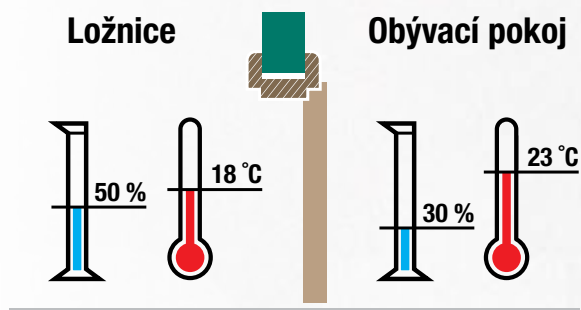

KLIMA DVEŘE

Zapomeňte na nefunkční a provlhlé dveře. Zvolte si správnou variantu Klima úpravy svých dveří.

Stupeň Klima S I

- Je vhodný pro standardní interiérové dveře.
- Odolá rozdílu teploty mezi místnostmi cca 5 °C a až 20 % v relativní vlhkosti.
- Je bez příplatku ve všech typech povrchů i provedení včetně prosklených variant.