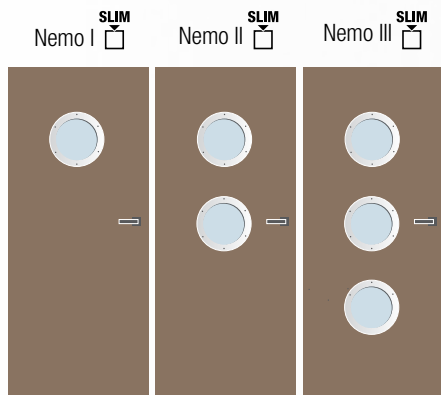

Dveře a obložkovou zárubeň je možné lakovat do nabízených barev dle vzorníku RAL.