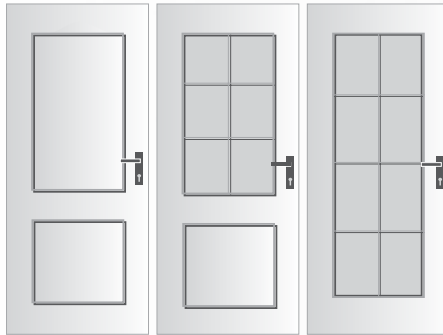

Dveře a obložkovou zárubeň je možné lakovat do nabízených barev dle vzorníku RAL.

P

BZ

EZ

Provedení

- jednokřídle/dvoukřídle
- otočné/posuvné
- dveře s falcem/bezfalcové

Konstrukce

- masivní (smrkový) dveřní rám s voštinovou výplní
- **standardní sklo:** float čirý, kůra čirá, matelux, činčila čirá, crepi čiré, za příplatek možno i jiné druhy skel

Rozměry

- jednokřídle 60–90/197,
- dvoukřídle 125–185/197
- možno vyrobit v omezeném atypickém rozměru

Lakované