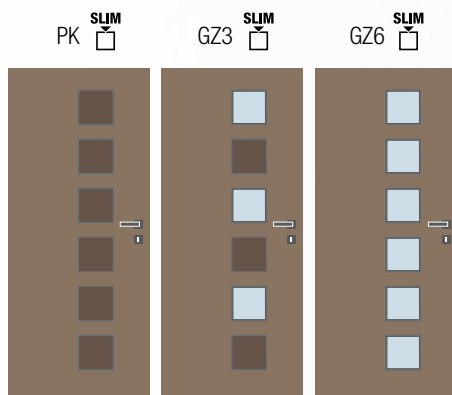

Dveře a obložkovou zárubeň je možné lakovat do nabízených barev dle vzorníku RAL.