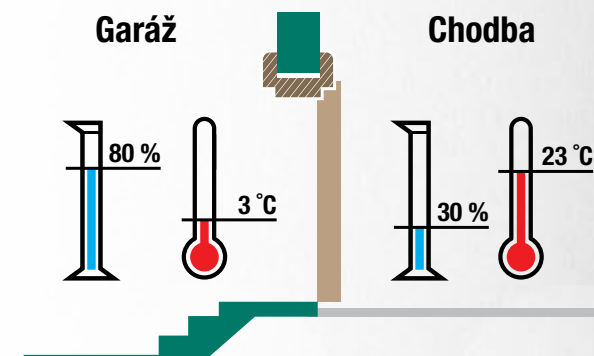

Stupeň Klima AL III

- Je doporučován tam, kde dveře oddělují vytápěný a nevytápěný prostor (např. garáže, sklepy, suterény, schodiště či půdy).
- Odolá rozdílu teploty do 20 °C a relativní vlhkosti zhruba do 50 %.
- Součástí konstrukce dveří je hliníková fólie, proto je toto provedení možné jen u plných dveří.
- Vyrábíme ve všech laminátových povrchích.
- Za příplatek.