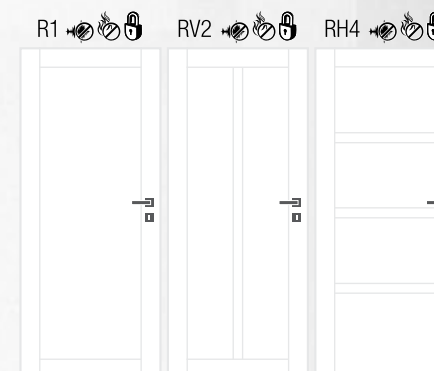

Dveře a obložkovou zárubeň je možné lakovat do nabízených barev dle vzorníku RAL.

Linie Horizon

Linie Vertik

Linie Frame

Provedení

- jednokřídle/dvoukřídle
- otočné/posuvné
- dveře s falcem/bezfalcové
- plné i prosklené v provedení protipožárním
- plné v provedení bezpečnostním