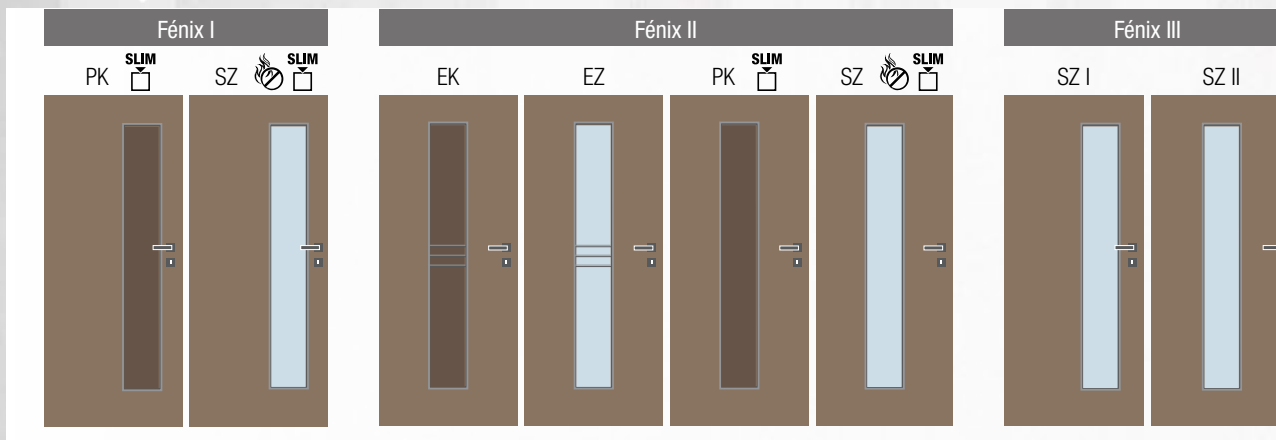

Prosklené dveře a obložkové zárubně lze vyrobit v nabízených barvách RAL.

Provedení

- jednokřídlé/dvoukřídlé
- otočné/posuvné
- dveře s falcem/bezfalcové
- prosklené dveře v provedení protipožárním

Konstrukce

- masivní (smrkový) dveřní rám s voštinovou výplní nebo děrovanou DTD, možno plná DTD
- **standardní sklo:** matelux (matné sklo), float čirý, kúra čirá, činčila čirá, crepi čiré, za příplatek možno i jiné druhy skel

Rozměry

- jednokřídlé 60–90/197,
- dvoukřídlé 125–185/197
- **vysoké dveře v. 210 bez příplatku**
- možno vyrobit v atypickém rozměru